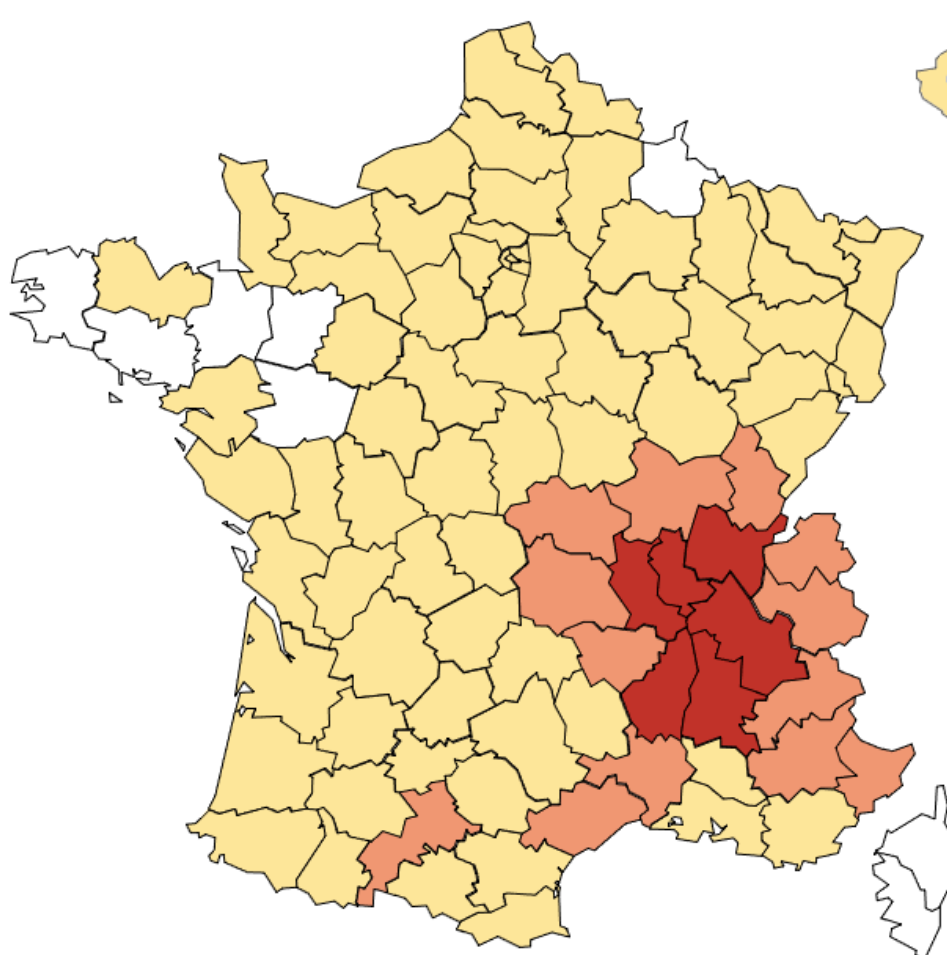

CARTE DE FRANCE DES COMITÉS BOULISTES DÉPARTEMENTAUX CLASSÉS PAR EFFECTIF

CBD classés par effectif

GRANDS COMITÉS : Plus de 2 000 licences	
COMITÉS DE TAILLE MOYENNE : 400 à 2 000 licences	
COMITÉS EN DÉVELOPPEMENT : Moins de 400 licences	
Départements sans AS	